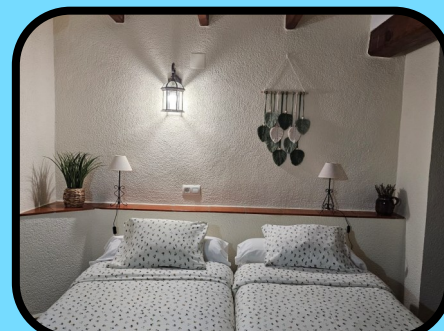

Costa Blanca

Marina Alta

Sagra

CARRER CALVARI 4 - 03795 SAGRA
ALICANTE - ESPAÑA

+34 698 907 714
 +31 648 202 094
 +32 474 214 831

info@metavolante.be
 www.metavolante.be
 B&B Meta Volante & bar

- BAR INDOOR
- TERRAS OUTDOOR
- DARTS&POOL BILJART
- SPORTS TV
- BELGIAN BEERS

META VOLANTE
biking & hiking B&B

AQUILAR - RENTAL - VERHUUR

Coll de Rates 10 km
← Calpe 25 km
→ Platja 10 km
Benidorm 45 km
Denia 17 km