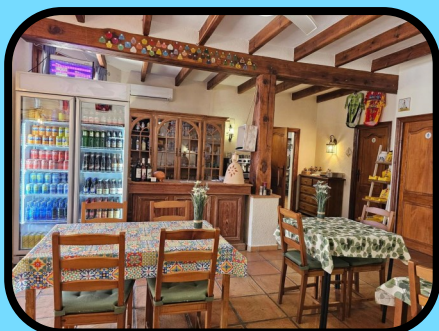

Costa Blanca

Marina Alta

Sagra

CARRER CALVARI 4 - 03795 SAGRA
ALICANTE - ESPAÑA

+34 698 907 714
 +31 648 202 094
 +32 474 214 831

info@metavolante.be
 www.metavolante.be
 B&B Meta Volante & bar

- BAR INDOOR
- TERRAS OUTDOOR
- DARTS&POOL BILJART
- SPORTS TV
- BELGIAN BEERS

META VOLANTE
biking & hiking B&B

AQUILAR - RENTAL - VERHUUR

Coll de Rates 10 km
← Calpe 25 km
→ Platja 10 km
Benidorm 45 km
Denia 17 km